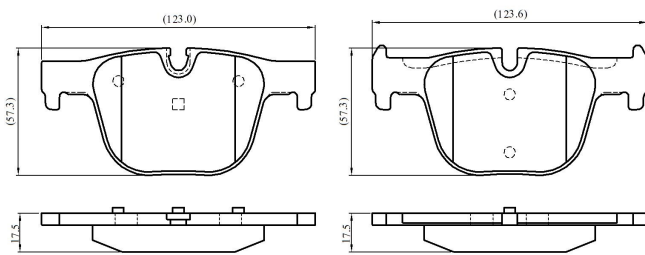

**Make: BMW**

**Model: 3 Series - 330d**

**Part Number: ADB02147**

**Vehicle Manufacturing/Engine:**

ADB02147

## Specifications

<b>Fitting Position</b>	:	Rear
<b>Model Date</b>	:	01/12-
<b>Or. Caliper</b>	:	Teves

<b>WVA</b>	:	25514, 25515,25027, 25026,25025
<b>FMSI</b>	:	
<b>Length</b>	:	122.9/123.8
<b>Width</b>	:	57.2/59.0
<b>Thickness</b>	:	17.5