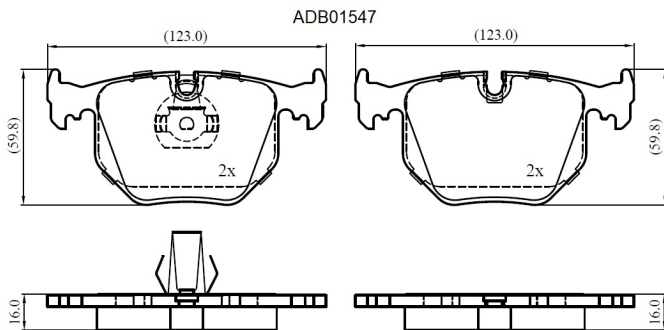

**Make: BMW**

**Model: 3.0d; 3.0d; 3.0i**

**Part Number: ADB01547**

**Vehicle Manufacturing/Engine:**

## Specifications

<b>Fitting Position</b>	:	Rear
<b>Model Date</b>	:	12/03->
<b>Or. Caliper</b>	:	Ate/Teves
<b>WVA</b>	:	21,28,22,12,83,21,487
<b>FMSI</b>	:	
<b>Length</b>	:	123

<b>Width</b>	:	59.7
<b>Thickness</b>	:	16