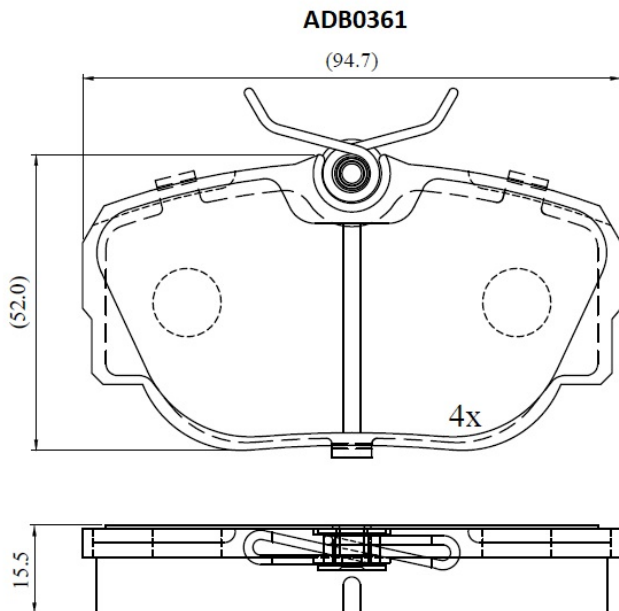

**Make: BMW**

**Model: 316, 316i**

**Part Number: ADB0361**

**Vehicle Manufacturing/Engine:**

### Specifications

**Fitting Position**

:

Front

<b>Model Date</b>	:	09/88-04/91
<b>Or. Caliper</b>	:	Lucas
<b>WVA</b>	:	21173
<b>FMSI</b>	:	
<b>Length</b>	:	94.7
<b>Width</b>	:	52
<b>Thickness</b>	:	17