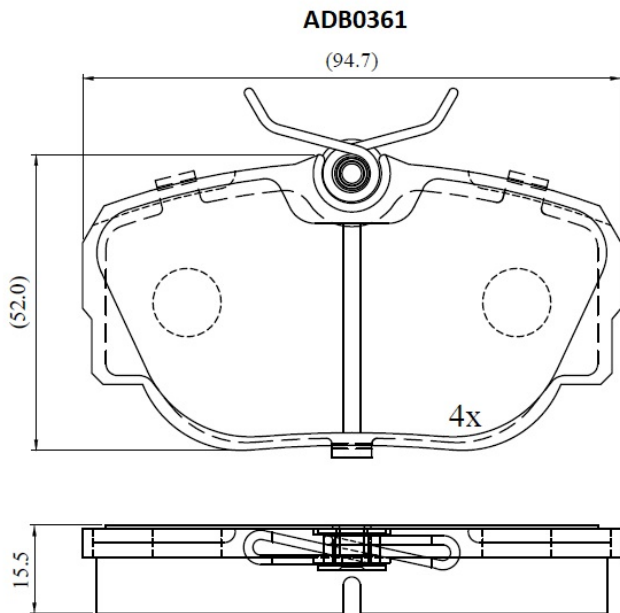

**Make: BMW**

**Model: 318, 318i**

**Part Number: ADB0361**

**Vehicle Manufacturing/Engine:**

### Specifications

**Fitting Position**

:

Front

<b>Model Date</b>	:	09/88-04/91
<b>Or. Caliper</b>	:	Lucas
<b>WVA</b>	:	21173
<b>FMSI</b>	:	
<b>Length</b>	:	94.7
<b>Width</b>	:	52
<b>Thickness</b>	:	17