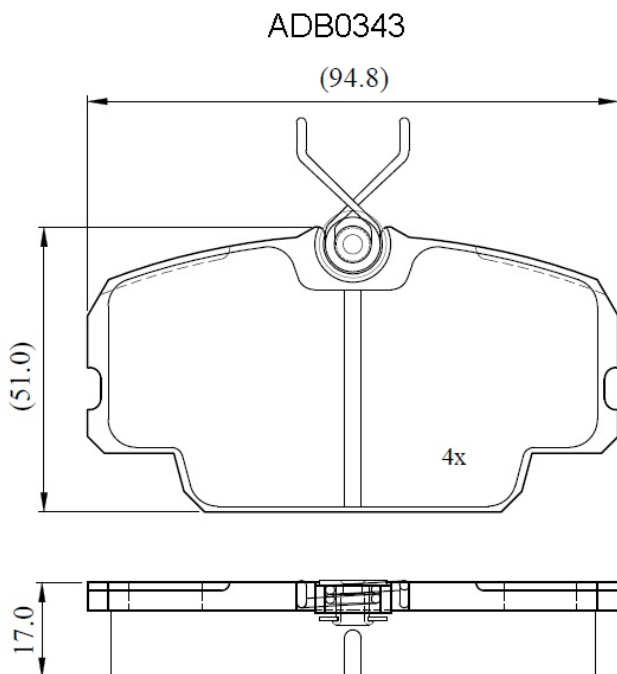

**Make: BMW**

**Model: 320i Touring**

**Part Number: ADB0343**

**Vehicle Manufacturing/Engine:**

## Specifications

<b>Fitting Position</b>	:	Front
<b>Model Date</b>	:	08/82-08/88
<b>Or. Caliper</b>	:	Lucas
<b>WVA</b>	:	2,07,49,20,890
<b>FMSI</b>	:	
<b>Length</b>	:	94.75
<b>Width</b>	:	51
<b>Thickness</b>	:	17