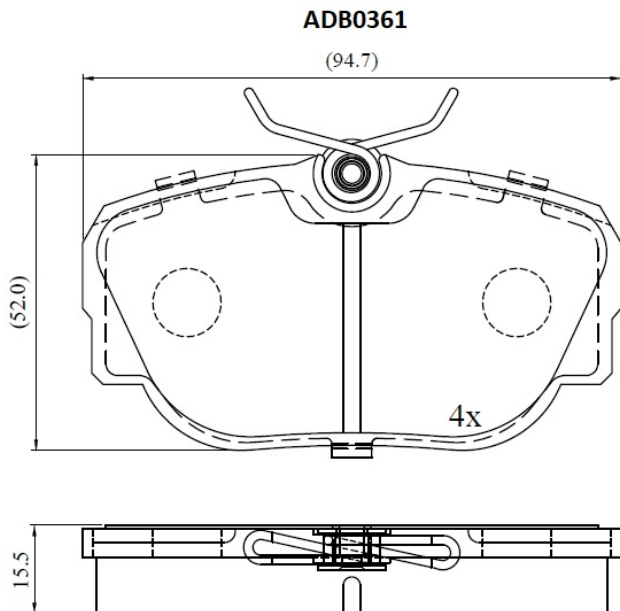

**Make: BMW**

**Model: 320i Touring**

**Part Number: ADB0361**

**Vehicle Manufacturing/Engine:**

### Specifications

**Fitting Position**

:

Front

<b>Model Date</b>	:	09/88-04/91
<b>Or. Caliper</b>	:	Lucas
<b>WVA</b>	:	21173
<b>FMSI</b>	:	
<b>Length</b>	:	94.7
<b>Width</b>	:	52
<b>Thickness</b>	:	17