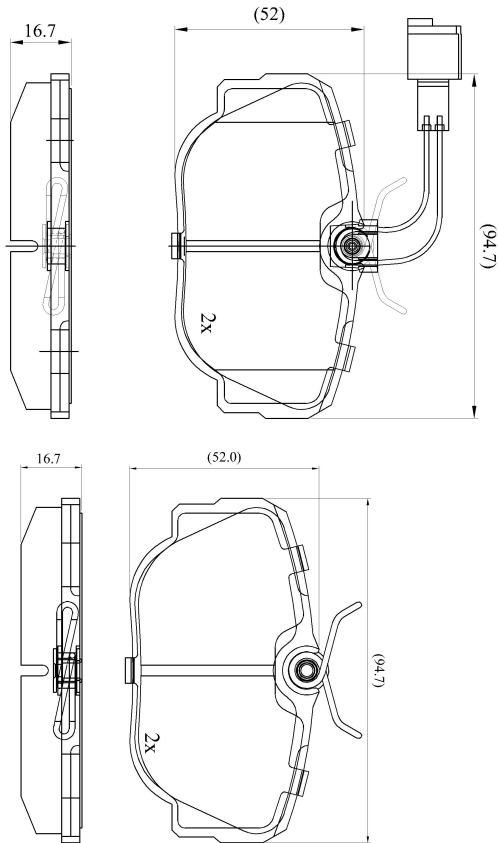

**Make: BMW**

**Model: 320i Touring**

**Part Number: ADB2361**

**Vehicle Manufacturing/Engine:**

ADB2361

## Specifications

<b>Fitting Position</b>	:	Front
<b>Model Date</b>	:	09/88-04/91
<b>Or. Caliper</b>	:	Lucas
<b>WVA</b>	:	21173
<b>FMSI</b>	:	
<b>Length</b>	:	94.7
<b>Width</b>	:	52
<b>Thickness</b>	:	16.7