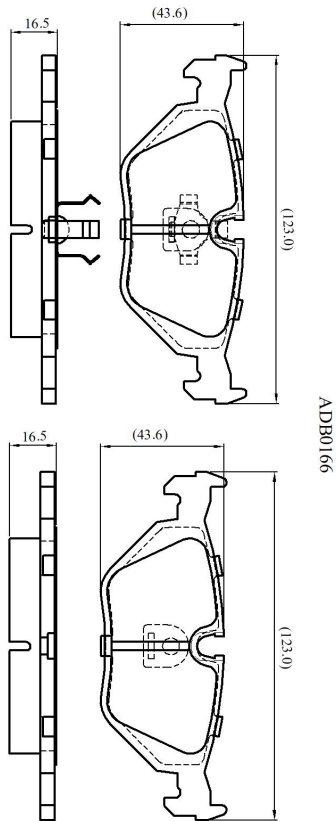

**Make: BMW**

**Model: 323i Touring**

**Part Number: ADB0166**

**Vehicle Manufacturing/Engine:**

## Specifications

<b>Fitting Position</b>	:	Rear
<b>Model Date</b>	:	04/91-08/98

<b>Or. Caliper</b>	:	Ate
<b>WVA</b>	:	20180
<b>FMSI</b>	:	
<b>Length</b>	:	123
<b>Width</b>	:	44.6
<b>Thickness</b>	:	16.5