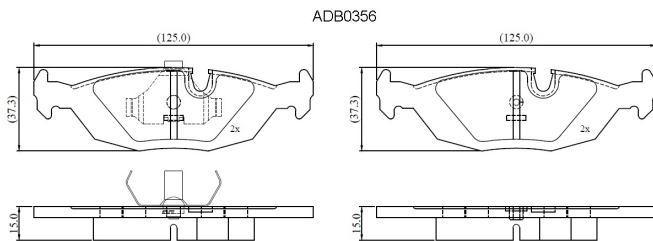

**Make: BMW**

**Model: 323i**

**Part Number: ADB0356**

**Vehicle Manufacturing/Engine:**

## Specifications

<b>Fitting Position</b>	:	Rear
<b>Model Date</b>	:	08/82-08/85
<b>Or. Caliper</b>	:	Ate
<b>WVA</b>	:	20675
<b>FMSI</b>	:	
<b>Length</b>	:	125
<b>Width</b>	:	36.3

**Thickness**

:

16