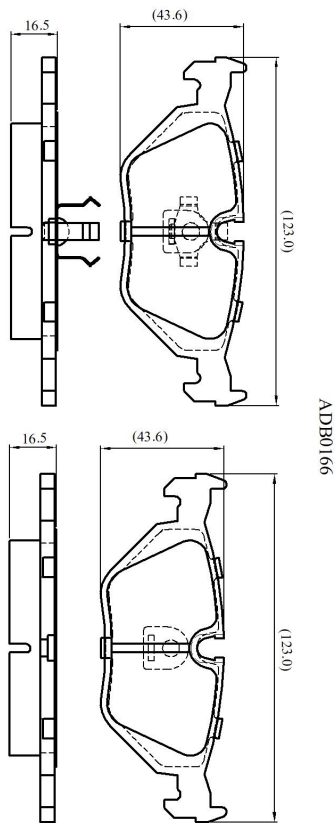

**Make: BMW**

**Model: 325i, X; 325i, X 4x4**

**Part Number: ADB0166**

**Vehicle Manufacturing/Engine:**

## Specifications

<b>Fitting Position</b>	:	Rear
<b>Model Date</b>	:	04/91-08/98

<b>Or. Caliper</b>	:	Ate
<b>WVA</b>	:	20180
<b>FMSI</b>	:	
<b>Length</b>	:	123
<b>Width</b>	:	44.6
<b>Thickness</b>	:	16.5