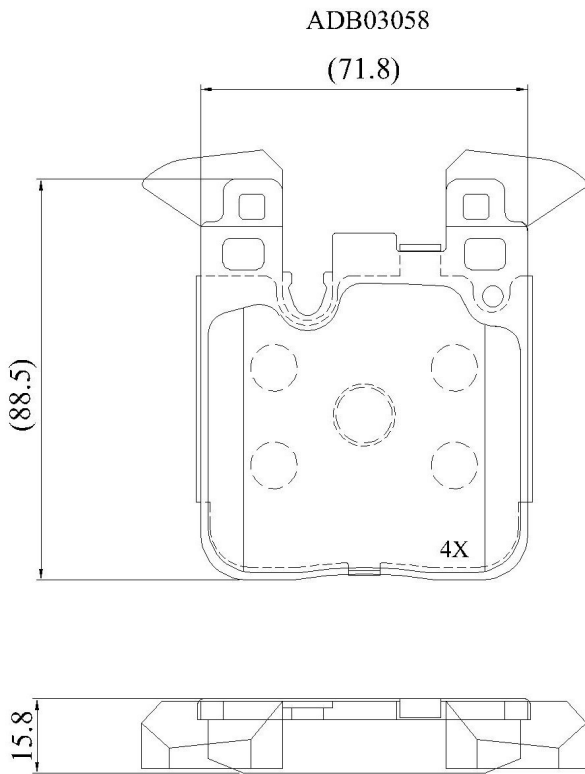

**Make: BMW**

**Model: 328i**

**Part Number: ADB03058**

**Vehicle Manufacturing/Engine:**

### Specifications

<b>Fitting Position</b>	:	Rear
<b>Model Date</b>	:	2012-2016

<b>Or. Caliper</b>	:	
<b>WVA</b>	:	
<b>FMSI</b>	:	D1656
<b>Length</b>	:	71.8
<b>Width</b>	:	88.5
<b>Thickness</b>	:	15.8