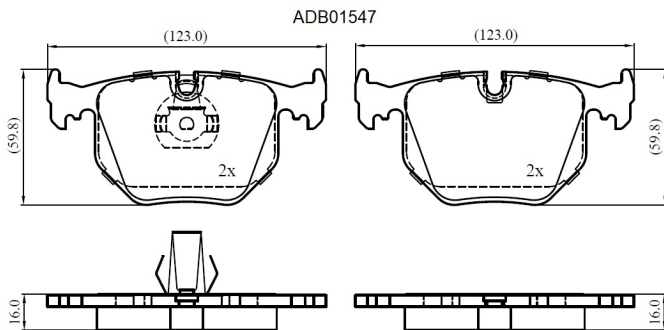

**Make: BMW**

**Model: 330 Cd**

**Part Number: ADB01547**

**Vehicle Manufacturing/Engine:**

### Specifications

<b>Fitting Position</b>	:	Rear
<b>Model Date</b>	:	06/00-02/05
<b>Or. Caliper</b>	:	Ate/Teves
<b>WVA</b>	:	21,28,22,12,83,21,492
<b>FMSI</b>	:	
<b>Length</b>	:	123

<b>Width</b>	:	59.7
<b>Thickness</b>	:	16