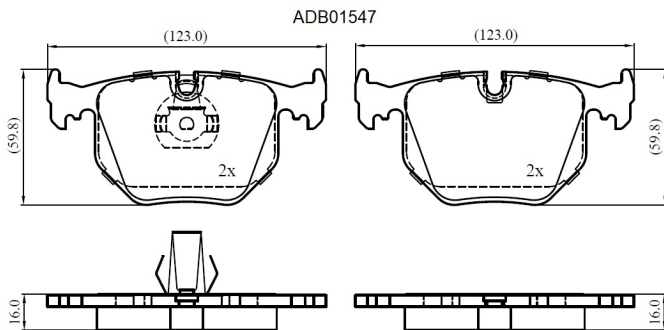

**Make: BMW**

**Model: 330 Ci**

**Part Number: ADB01547**

**Vehicle Manufacturing/Engine:**

## Specifications

<b>Fitting Position</b>	:	Rear
<b>Model Date</b>	:	03/03->
<b>Or. Caliper</b>	:	Ate/Teves
<b>WVA</b>	:	21,28,22,12,83,21,495
<b>FMSI</b>	:	
<b>Length</b>	:	123

<b>Width</b>	:	59.7
<b>Thickness</b>	:	16