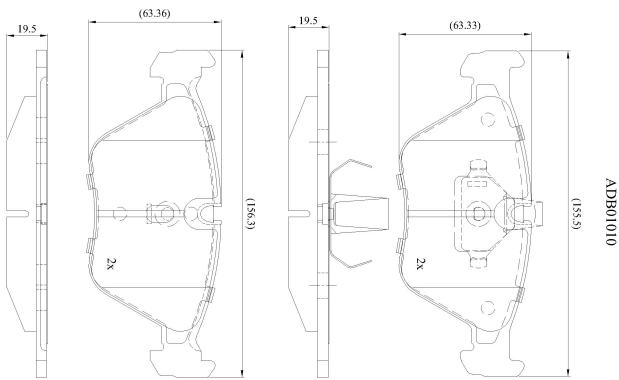

**Make: BMW**

**Model: 330 Tdi**

**Part Number: ADB01010**

**Vehicle Manufacturing/Engine:**

## Specifications

<b>Fitting Position</b>	:	Front
<b>Model Date</b>	:	08/98->
<b>Or. Caliper</b>	:	Ate
<b>WVA</b>	:	21990
<b>FMSI</b>	:	
<b>Length</b>	:	155.5/156.3
<b>Width</b>	:	63.4
<b>Thickness</b>	:	19.5