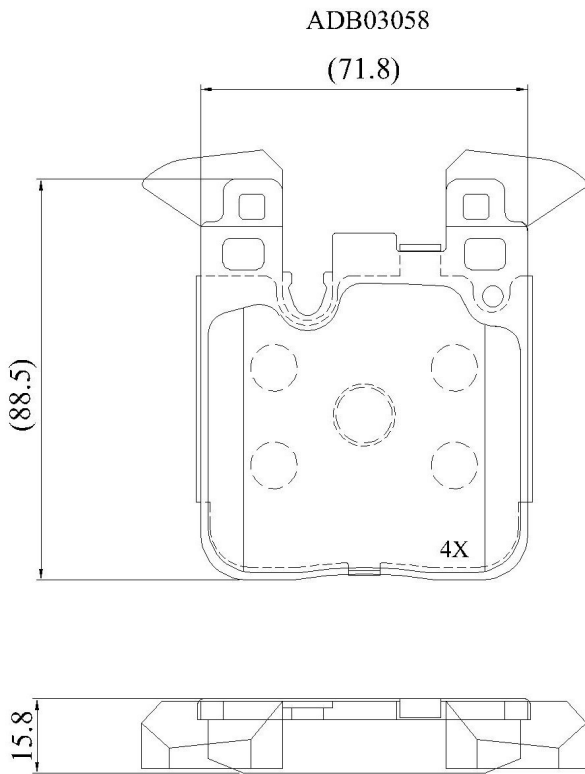

**Make: BMW**

**Model: 335i GT xDrive**

**Part Number: ADB03058**

**Vehicle Manufacturing/Engine:**

### Specifications

<b>Fitting Position</b>	:	Rear
<b>Model Date</b>	:	2014-2016

<b>Or. Caliper</b>	:	
<b>WVA</b>	:	
<b>FMSI</b>	:	D1656
<b>Length</b>	:	71.8
<b>Width</b>	:	88.5
<b>Thickness</b>	:	15.8