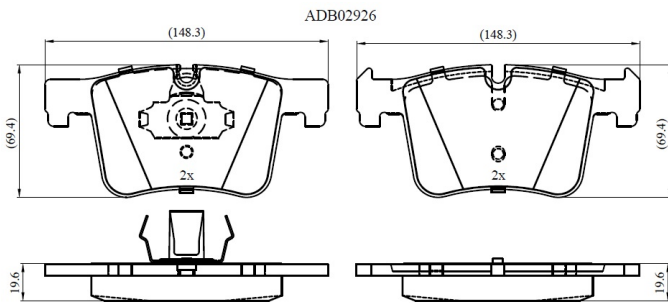

**Make: BMW**

**Model: 4 Coupe**

**Part Number: ADB02926**

**Vehicle Manufacturing/Engine:**

### Specifications

<b>Fitting Position</b>	:	Front
<b>Model Date</b>	:	2013-2017
<b>Or. Caliper</b>	:	
<b>WVA</b>	:	25199
<b>FMSI</b>	:	
<b>Length</b>	:	

**Width**

:

**Thickness**

: