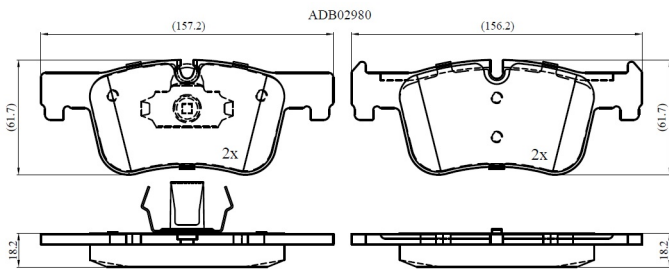

**Make: BMW**

**Model: 4 Coupe**

**Part Number: ADB02980**

**Vehicle Manufacturing/Engine:**

### Specifications

<b>Fitting Position</b>	:	Front
<b>Model Date</b>	:	2016-
<b>Or. Caliper</b>	:	
<b>WVA</b>	:	25506
<b>FMSI</b>	:	
<b>Length</b>	:	
<b>Width</b>	:	

**Thickness**

: