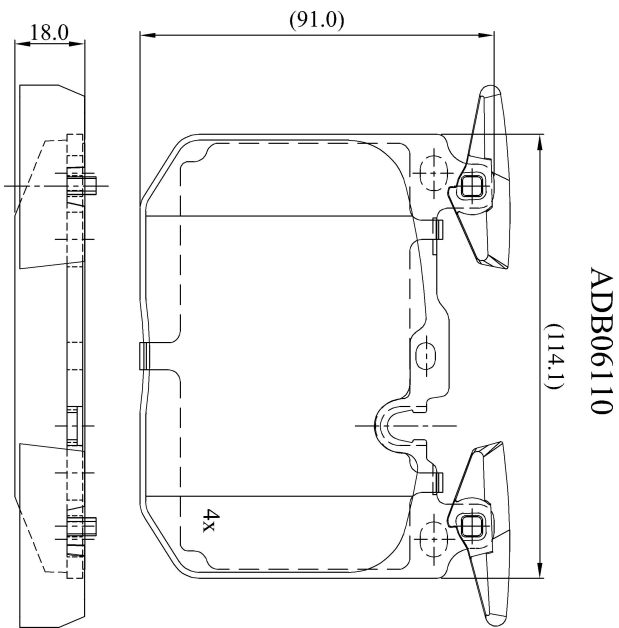

**Make: BMW**

**Model: 4 Coupe**

**Part Number: ADB06110**

**Vehicle Manufacturing/Engine:**

## Specifications

<b>Fitting Position</b>	:	Front
<b>Model Date</b>	:	2013-2015
<b>Or. Caliper</b>	:	
<b>WVA</b>	:	25028
<b>FMSI</b>	:	
<b>Length</b>	:	114.5
<b>Width</b>	:	91.4
<b>Thickness</b>	:	18.3