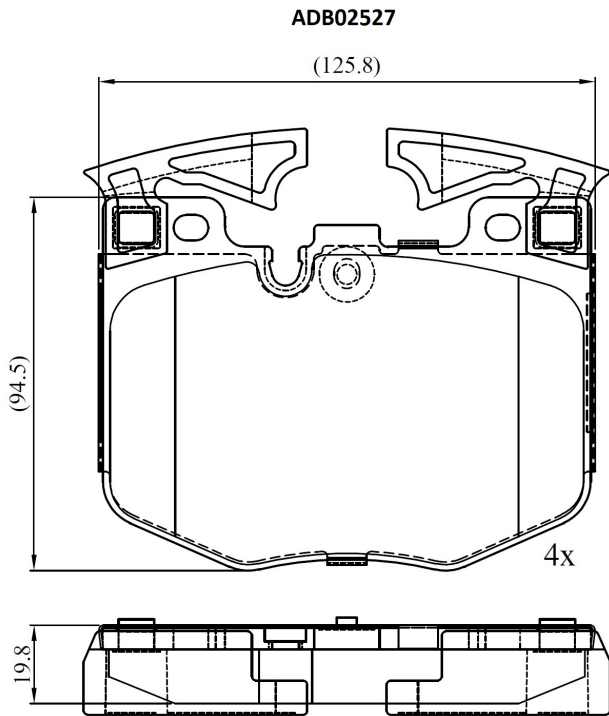

**Make: BMW**

**Model: 4 Gran Coupe**

**Part Number: ADB02527**

**Vehicle Manufacturing/Engine:**

## Specifications

<b>Fitting Position</b>	:	Front
<b>Model Date</b>	:	2021-
<b>Or. Caliper</b>	:	
<b>WVA</b>	:	22425
<b>FMSI</b>	:	
<b>Length</b>	:	125.8
<b>Width</b>	:	94.8
<b>Thickness</b>	:	20