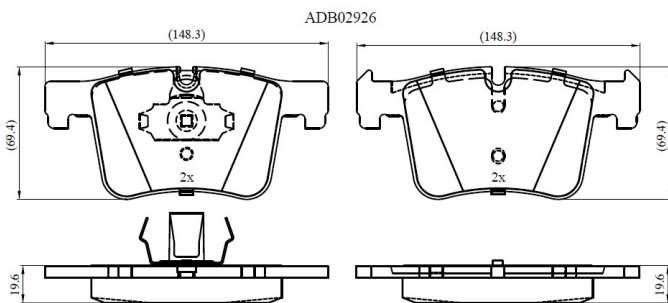

**Make: BMW**

**Model: 4 Gran Coupe**

**Part Number: ADB02926**

**Vehicle Manufacturing/Engine:**

### Specifications

<b>Fitting Position</b>	:	Front
<b>Model Date</b>	:	2014-2015
<b>Or. Caliper</b>	:	
<b>WVA</b>	:	25199
<b>FMSI</b>	:	
<b>Length</b>	:	

**Width** :

**Thickness** :