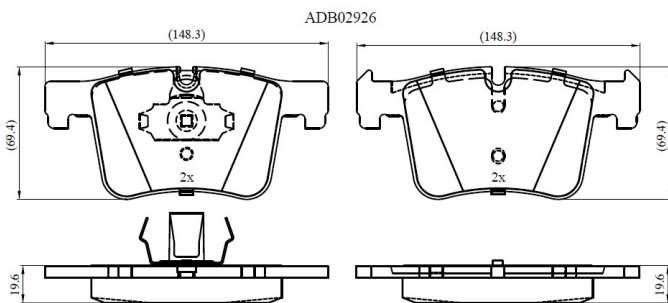

**Make: BMW**

**Model: 4 Gran Coupe**

**Part Number: ADB02926**

**Vehicle Manufacturing/Engine:**

### Specifications

<b>Fitting Position</b>	:	Front
<b>Model Date</b>	:	2014-
<b>Or. Caliper</b>	:	
<b>WVA</b>	:	25199
<b>FMSI</b>	:	
<b>Length</b>	:	

**Width**

:

**Thickness**

: