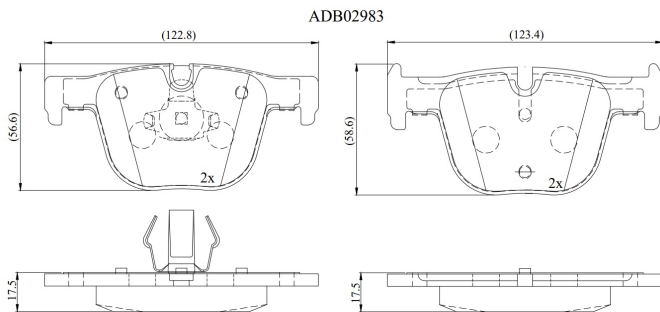

**Make: BMW**

**Model: 4 Gran Coupe**

**Part Number: ADB02983**

**Vehicle Manufacturing/Engine:**

### Specifications

<b>Fitting Position</b>	:	Rear
<b>Model Date</b>	:	2016-
<b>Or. Caliper</b>	:	
<b>WVA</b>	:	25514
<b>FMSI</b>	:	
<b>Length</b>	:	

**Width**

:

**Thickness**

: