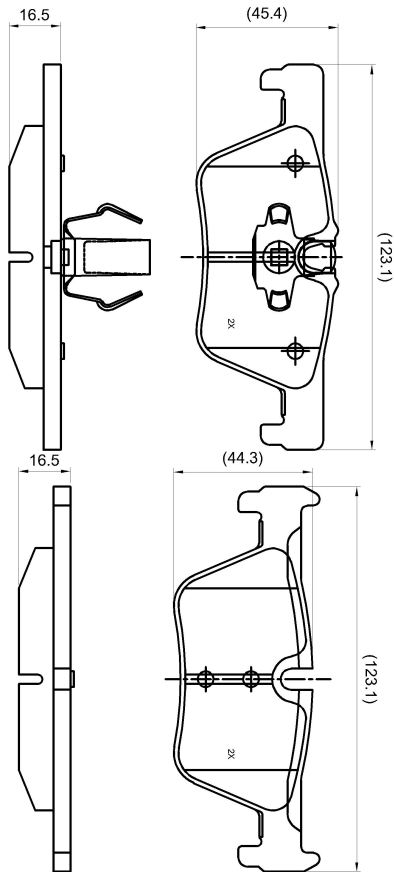

**Make: BMW**

**Model: 428 SERIES**

**Part Number: ADB03399**

**Vehicle Manufacturing/Engine:**

ADB03399

## Specifications

<b>Fitting Position</b>	:	Rear
<b>Model Date</b>	:	13-15
<b>Or. Caliper</b>	:	
<b>WVA</b>	:	
<b>FMSI</b>	:	D1613
<b>Length</b>	:	123.1
<b>Width</b>	:	45.4/46.7
<b>Thickness</b>	:	16.5