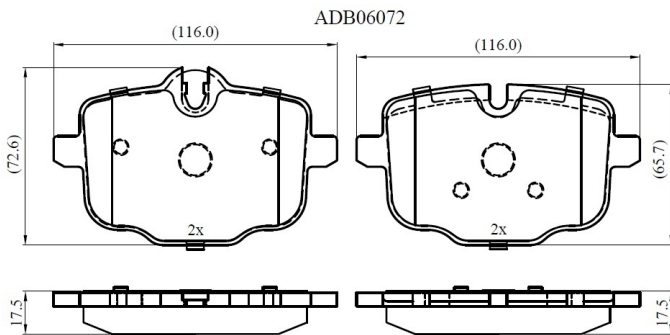

**Make: BMW**

**Model: 5 Series**

**Part Number: ADB06072**

**Vehicle Manufacturing/Engine:**

### Specifications

<b>Fitting Position</b>	:	Rear
<b>Model Date</b>	:	10-
<b>Or. Caliper</b>	:	
<b>WVA</b>	:	24703, 24704
<b>FMSI</b>	:	
<b>Length</b>	:	116

<b>Width</b>	:	72.60/65.70
<b>Thickness</b>	:	17.5