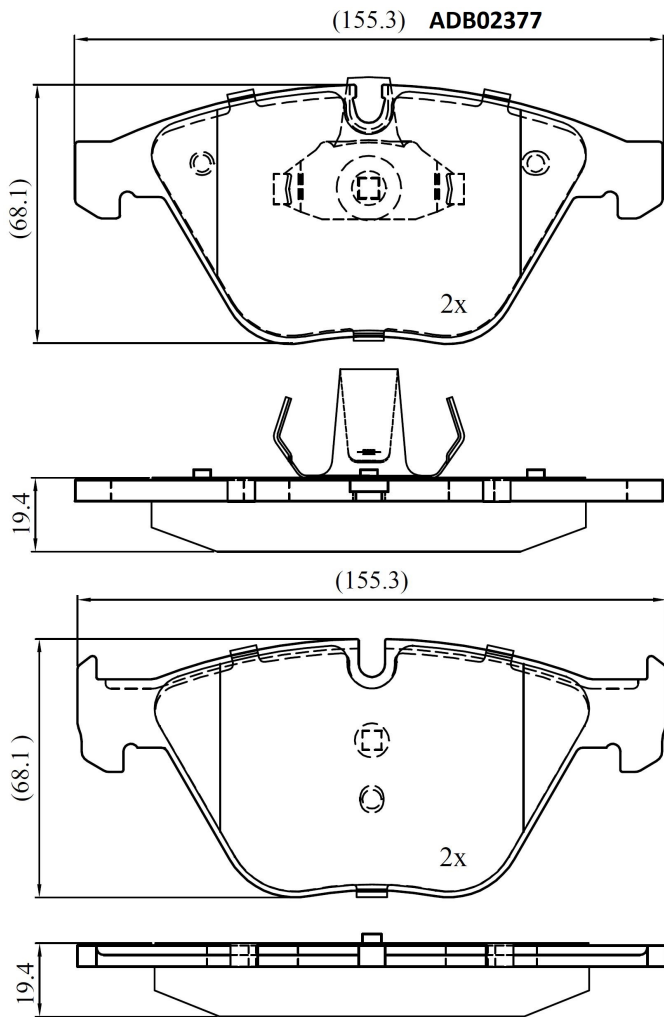

**Make: BMW**

**Model: 5 Series**

**Part Number: ADB02377**

**Vehicle Manufacturing/Engine:**

## Specifications

<b>Fitting Position</b>	:	Front
<b>Model Date</b>	:	9/2002 - 12/2010
<b>Or. Caliper</b>	:	
<b>WVA</b>	:	23312, 23313
<b>FMSI</b>	:	
<b>Length</b>	:	155.3
<b>Width</b>	:	68.2
<b>Thickness</b>	:	19.4