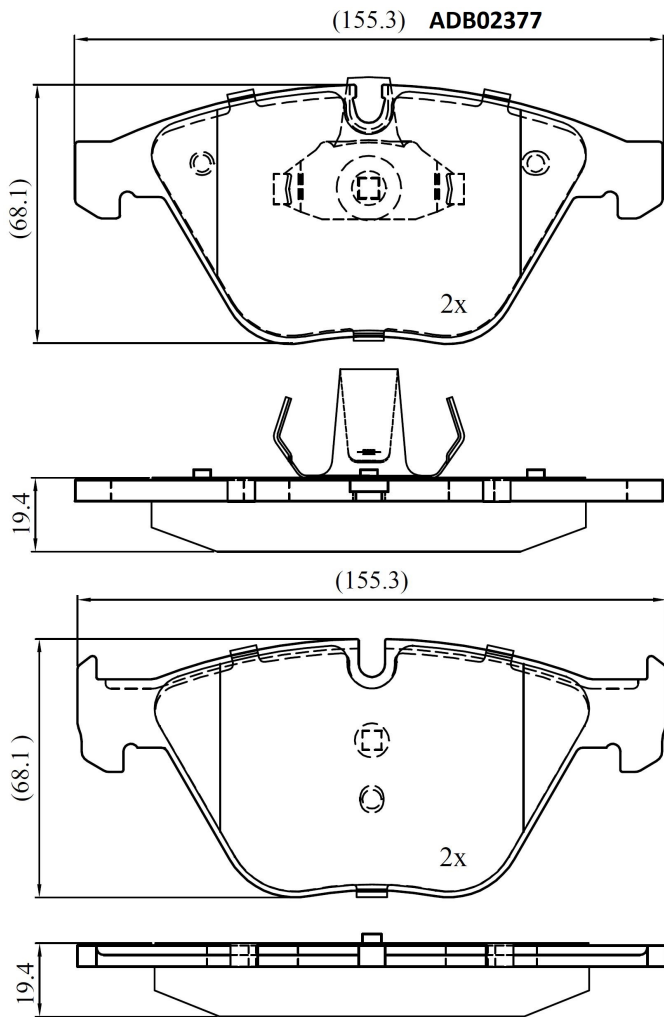

**Make: BMW**

**Model: 5 Series**

**Part Number: ADB02377**

**Vehicle Manufacturing/Engine:**

## Specifications

<b>Fitting Position</b>	:	Front
<b>Model Date</b>	:	9/2003 - 3/2010
<b>Or. Caliper</b>	:	
<b>WVA</b>	:	23312, 23313
<b>FMSI</b>	:	
<b>Length</b>	:	155.3
<b>Width</b>	:	68.2
<b>Thickness</b>	:	19.4