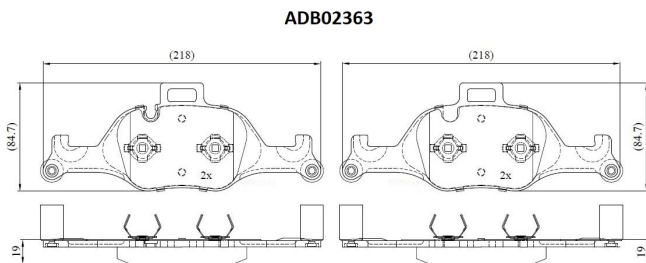

**Make: BMW**

**Model: 5 Series**

**Part Number: ADB02363**

**Vehicle Manufacturing/Engine:**

### Specifications

<b>Fitting Position</b>	:	Front
<b>Model Date</b>	:	7/2017 >
<b>Or. Caliper</b>	:	
<b>WVA</b>	:	25900
<b>FMSI</b>	:	
<b>Length</b>	:	218

<b>Width</b>	:	84.7
<b>Thickness</b>	:	19