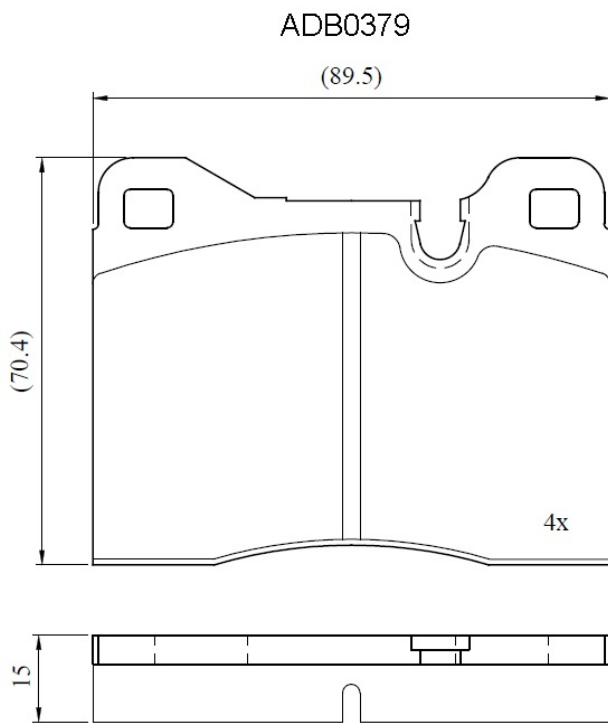

**Make: BMW**

**Model: 520, 520i**

**Part Number: ADB0379**

**Vehicle Manufacturing/Engine:**

## Specifications

<b>Fitting Position</b>	:	Front
<b>Model Date</b>	:	09/72-03/76
<b>Or. Caliper</b>	:	Ate
<b>WVA</b>	:	20437
<b>FMSI</b>	:	
<b>Length</b>	:	89.5
<b>Width</b>	:	70.4
<b>Thickness</b>	:	15