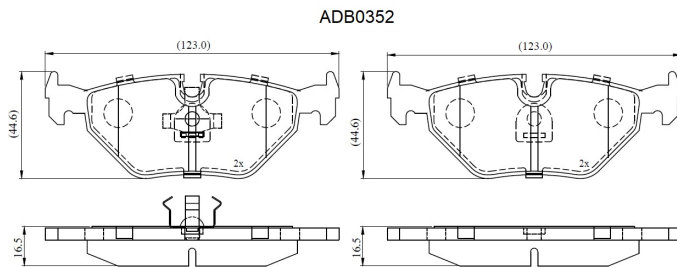

**Make: BMW**

**Model: 524 TD, TDS, Touring**

**Part Number: ADB0352**

**Vehicle Manufacturing/Engine:**

## Specifications

<b>Fitting Position</b>	:	Rear
<b>Model Date</b>	:	01/88-01/95
<b>Or. Caliper</b>	:	Ate
<b>WVA</b>	:	20996
<b>FMSI</b>	:	
<b>Length</b>	:	123
<b>Width</b>	:	44.6

**Thickness**

:

16.5