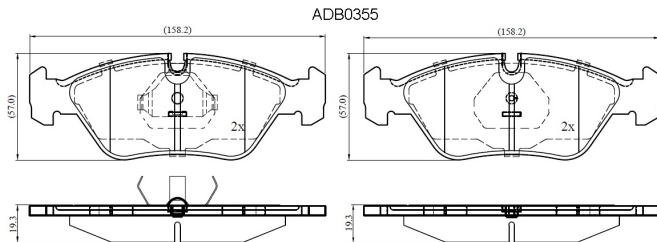

**Make: BMW**

**Model: 528i**

**Part Number: ADB0355**

**Vehicle Manufacturing/Engine:**

## Specifications

<b>Fitting Position</b>	:	Front
<b>Model Date</b>	:	08/81-01/88
<b>Or. Caliper</b>	:	Ate
<b>WVA</b>	:	20629
<b>FMSI</b>	:	
<b>Length</b>	:	158.2
<b>Width</b>	:	57

**Thickness** : 19.3