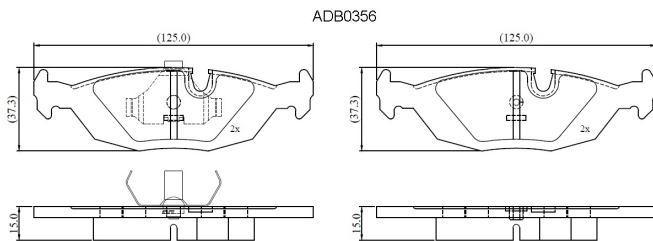

**Make: BMW**

**Model: 528i**

**Part Number: ADB0356**

**Vehicle Manufacturing/Engine:**

### Specifications

<b>Fitting Position</b>	:	Rear
<b>Model Date</b>	:	08/81-01/88
<b>Or. Caliper</b>	:	Ate
<b>WVA</b>	:	20675
<b>FMSI</b>	:	
<b>Length</b>	:	125
<b>Width</b>	:	36.3

**Thickness**

:

16