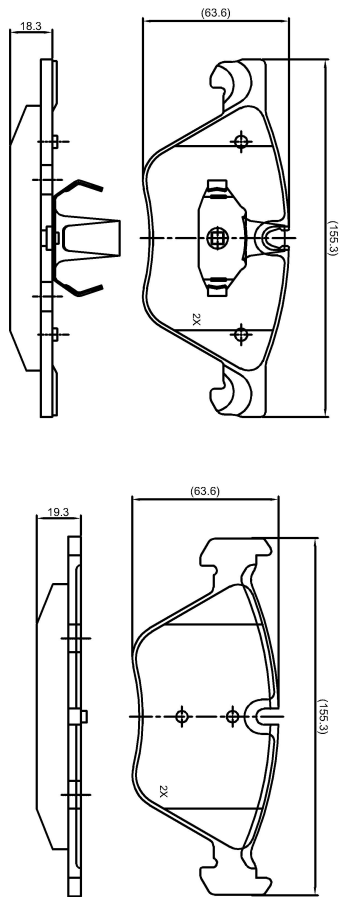

**Make: BMW**

**Model: 528i**

**Part Number: ADB03392**

**Vehicle Manufacturing/Engine:**

ADB03392

## Specifications

<b>Fitting Position</b>	:	Front
<b>Model Date</b>	:	2011-2016
<b>Or. Caliper</b>	:	
<b>WVA</b>	:	
<b>FMSI</b>	:	D1504
<b>Length</b>	:	155.3/154.8
<b>Width</b>	:	63.6
<b>Thickness</b>	:	18.4/18.3