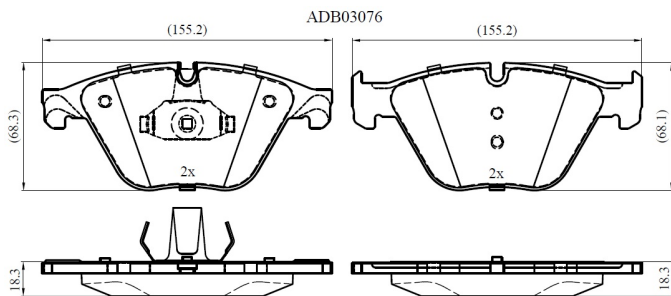

**Make: BMW**

**Model: 6 Coupe**

**Part Number: ADB03076**

**Vehicle Manufacturing/Engine:**

### Specifications

<b>Fitting Position</b>	:	Front
<b>Model Date</b>	:	2012-2017
<b>Or. Caliper</b>	:	
<b>WVA</b>	:	24688
<b>FMSI</b>	:	
<b>Length</b>	:	155.2
<b>Width</b>	:	68.3/68.1

**Thickness** : 18.3