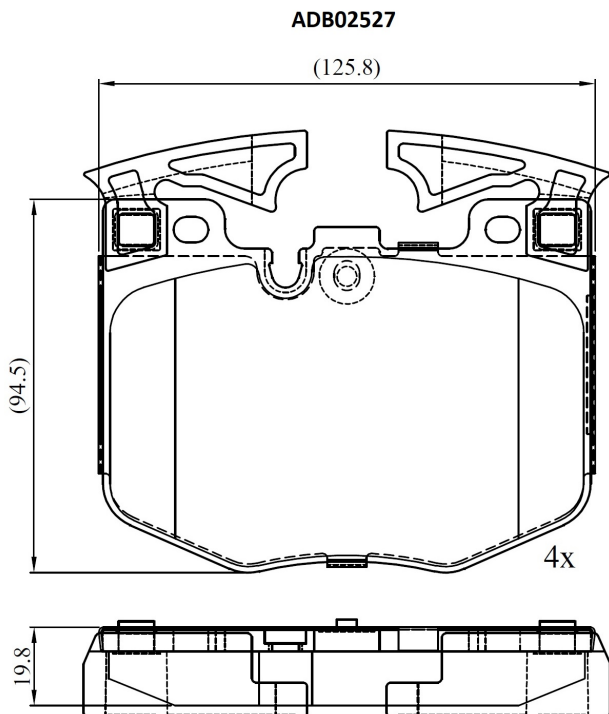

**Make: BMW**

**Model: 6 Gran Turismo**

**Part Number: ADB02527**

**Vehicle Manufacturing/Engine:**

## Specifications

<b>Fitting Position</b>	:	Front
<b>Model Date</b>	:	2020-
<b>Or. Caliper</b>	:	
<b>WVA</b>	:	22425
<b>FMSI</b>	:	
<b>Length</b>	:	125.8
<b>Width</b>	:	94.8
<b>Thickness</b>	:	20