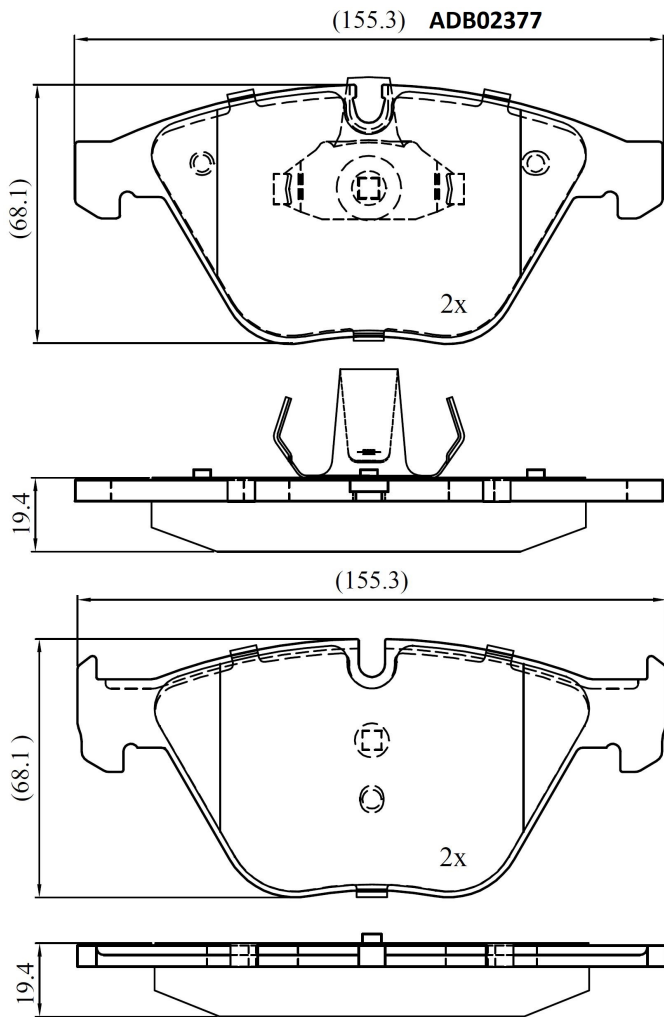

**Make: BMW**

**Model: 6 Series**

**Part Number: ADB02377**

**Vehicle Manufacturing/Engine:**

## Specifications

<b>Fitting Position</b>	:	Front
<b>Model Date</b>	:	6/2004 - 12/2010
<b>Or. Caliper</b>	:	
<b>WVA</b>	:	23312, 23313
<b>FMSI</b>	:	
<b>Length</b>	:	155.3
<b>Width</b>	:	68.2
<b>Thickness</b>	:	19.4