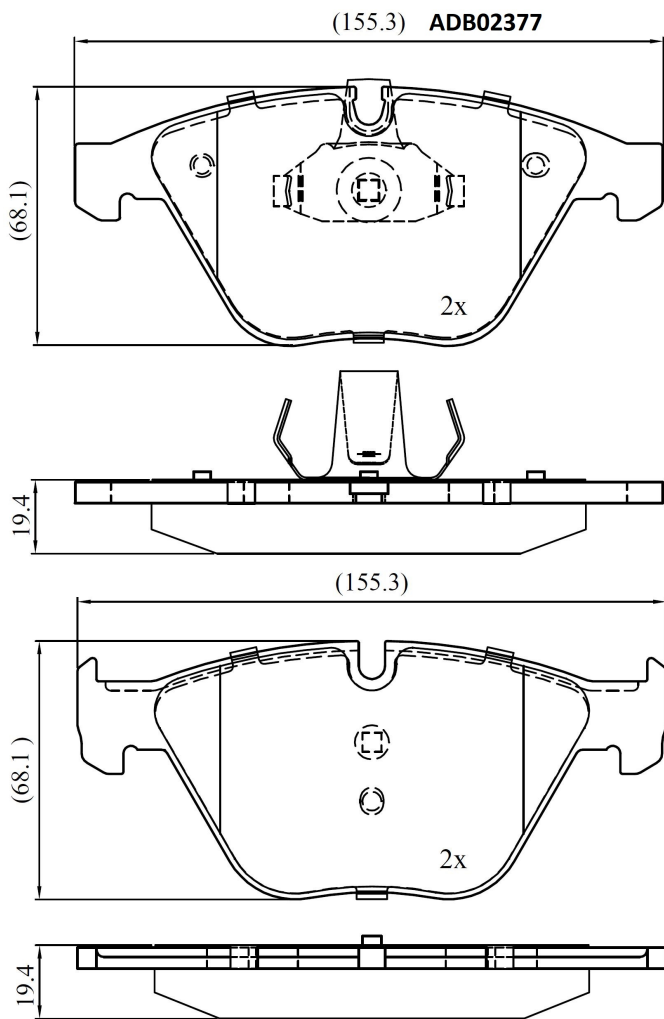

**Make: BMW**

**Model: 6 Series**

**Part Number: ADB02377**

**Vehicle Manufacturing/Engine:**

## Specifications

<b>Fitting Position</b>	:	Front
<b>Model Date</b>	:	7/2005 - 7/2010
<b>Or. Caliper</b>	:	
<b>WVA</b>	:	23312, 23313
<b>FMSI</b>	:	
<b>Length</b>	:	155.3
<b>Width</b>	:	68.2
<b>Thickness</b>	:	19.4