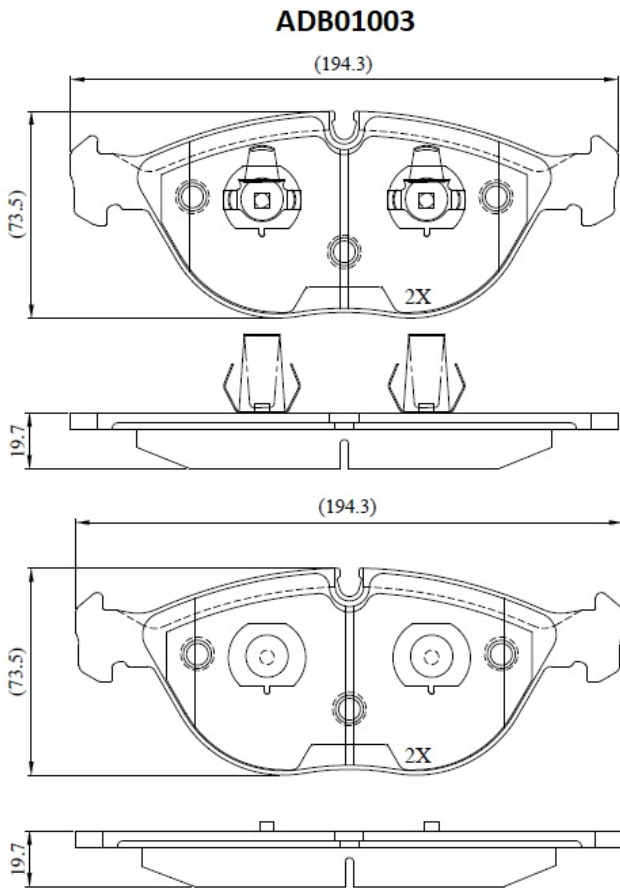

**Make: BMW**

**Model: 7 Series**

**Part Number: ADB01003**

**Vehicle Manufacturing/Engine:**

## Specifications

**Fitting Position**

:

Front

<b>Model Date</b>	:	94-01->
<b>Or. Caliper</b>	:	
<b>WVA</b>	:	21484, 21485
<b>FMSI</b>	:	
<b>Length</b>	:	194.5
<b>Width</b>	:	73.5
<b>Thickness</b>	:	20