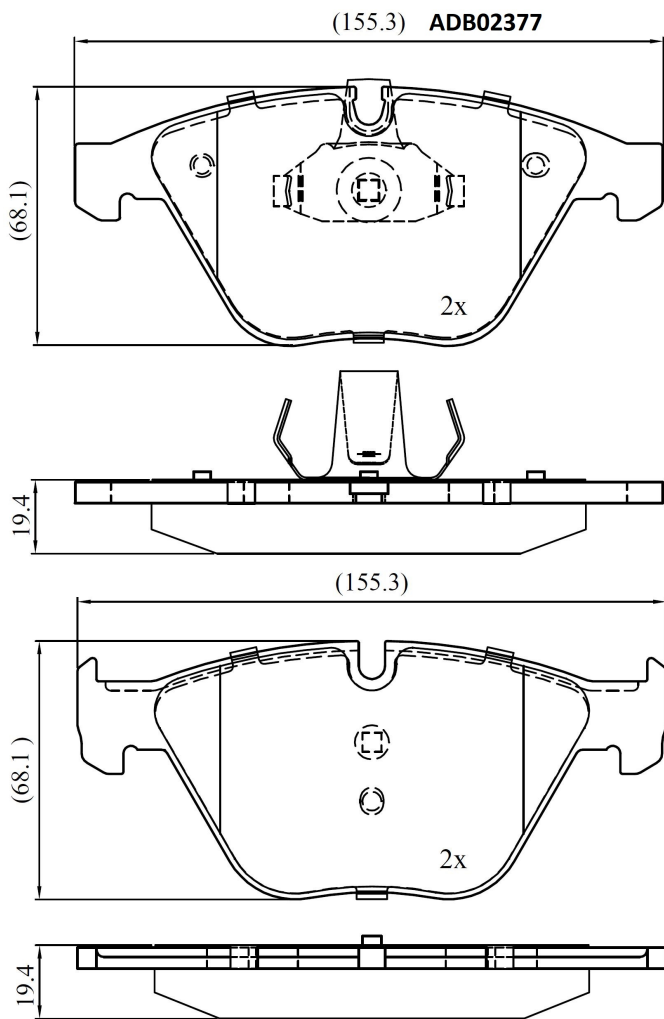

**Make: BMW**

**Model: 7 Series**

**Part Number: ADB02377**

**Vehicle Manufacturing/Engine:**

## Specifications

<b>Fitting Position</b>	:	Front
<b>Model Date</b>	:	11/2001 - 12/2009
<b>Or. Caliper</b>	:	
<b>WVA</b>	:	23312, 23313
<b>FMSI</b>	:	
<b>Length</b>	:	155.3
<b>Width</b>	:	68.2
<b>Thickness</b>	:	19.4