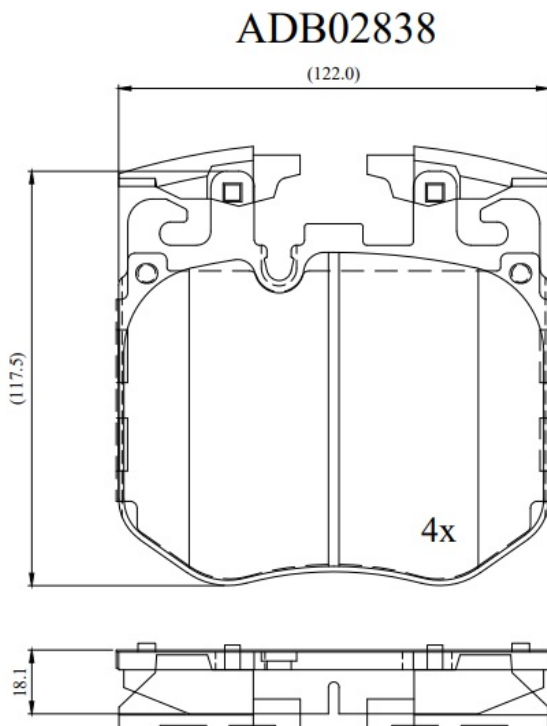

**Make: BMW**

**Model: 740e xDrive**

**Part Number: ADB02838**

**Vehicle Manufacturing/Engine:**

## Specifications

<b>Fitting Position</b>	:	Front
<b>Model Date</b>	:	2017-
<b>Or. Caliper</b>	:	
<b>WVA</b>	:	
<b>FMSI</b>	:	9098-D1868
<b>Length</b>	:	122
<b>Width</b>	:	117.5
<b>Thickness</b>	:	18.1