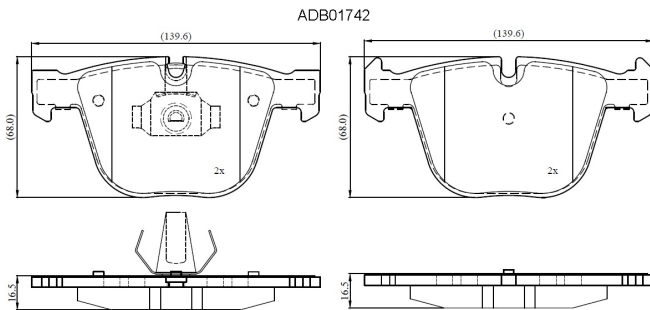

**Make: BMW**

**Model: 740i, Li, 745d, 750i, Li**

**Part Number: ADB01742**

**Vehicle Manufacturing/Engine:**

## Specifications

<b>Fitting Position</b>	:	Rear
<b>Model Date</b>	:	07/05->
<b>Or. Caliper</b>	:	Ate
<b>WVA</b>	:	2,33,09,23,313
<b>FMSI</b>	:	
<b>Length</b>	:	139.9

<b>Width</b>	:	68.3
<b>Thickness</b>	:	16.8