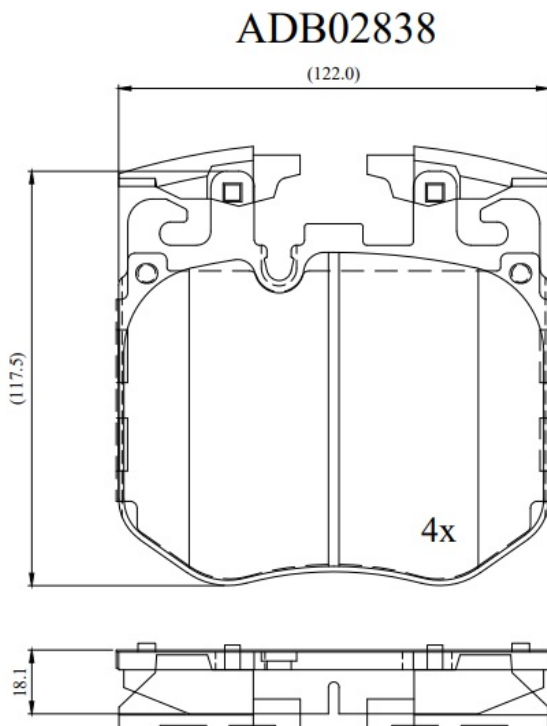

**Make: BMW**

**Model: 750i xDrive**

**Part Number: ADB02838**

**Vehicle Manufacturing/Engine:**

## Specifications

<b>Fitting Position</b>	:	Front
<b>Model Date</b>	:	2016-2017
<b>Or. Caliper</b>	:	
<b>WVA</b>	:	
<b>FMSI</b>	:	9098-D1868
<b>Length</b>	:	122
<b>Width</b>	:	117.5
<b>Thickness</b>	:	18.1