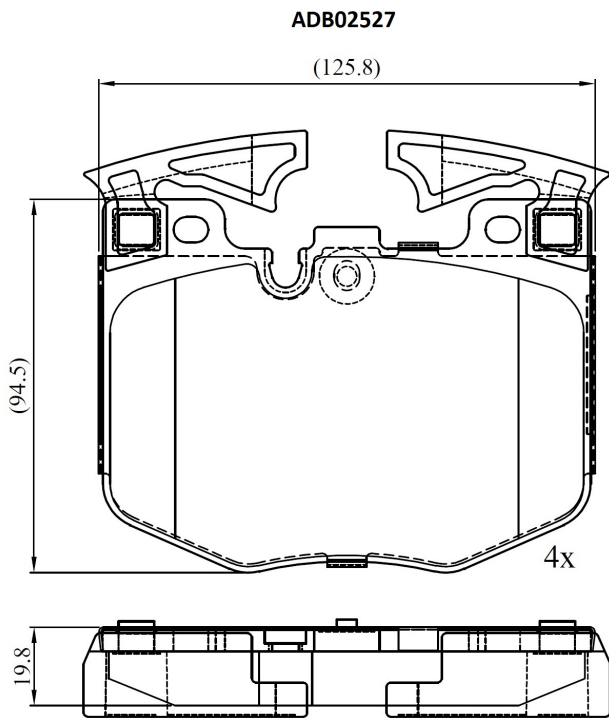

**Make: BMW**

**Model: 8 Coupe**

**Part Number: ADB02527**

**Vehicle Manufacturing/Engine:**

## Specifications

<b>Fitting Position</b>	:	Front
<b>Model Date</b>	:	2018-2020
<b>Or. Caliper</b>	:	
<b>WVA</b>	:	22425
<b>FMSI</b>	:	
<b>Length</b>	:	125.8
<b>Width</b>	:	94.8
<b>Thickness</b>	:	20