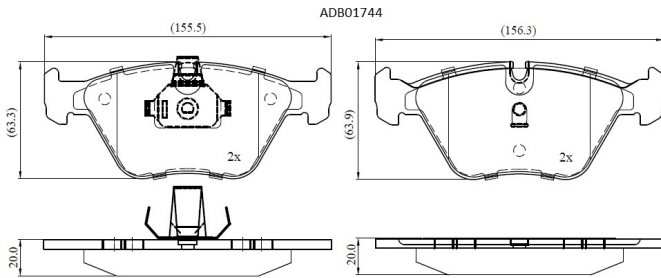

**Make: BMW**

**Model: Coupe 330 CD**

**Part Number: ADB01744**

**Vehicle Manufacturing/Engine:**

## Specifications

<b>Fitting Position</b>	:	Front
<b>Model Date</b>	:	03/03->
<b>Or. Caliper</b>	:	Ate
<b>WVA</b>	:	2,31,83,21,676
<b>FMSI</b>	:	
<b>Length</b>	:	156.30/155.5
<b>Width</b>	:	63.4

**Thickness**