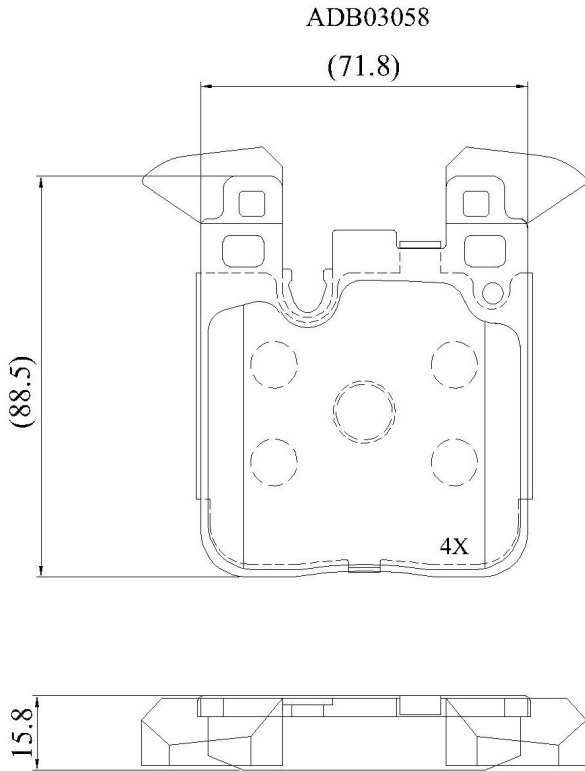

**Make: BMW**

**Model: M240i xDrive**

**Part Number: ADB03058**

**Vehicle Manufacturing/Engine:**

### Specifications

<b>Fitting Position</b>	:	Rear
<b>Model Date</b>	:	2017-2020

<b>Or. Caliper</b>	:	
<b>WVA</b>	:	
<b>FMSI</b>	:	D1656
<b>Length</b>	:	71.8
<b>Width</b>	:	88.5
<b>Thickness</b>	:	15.8