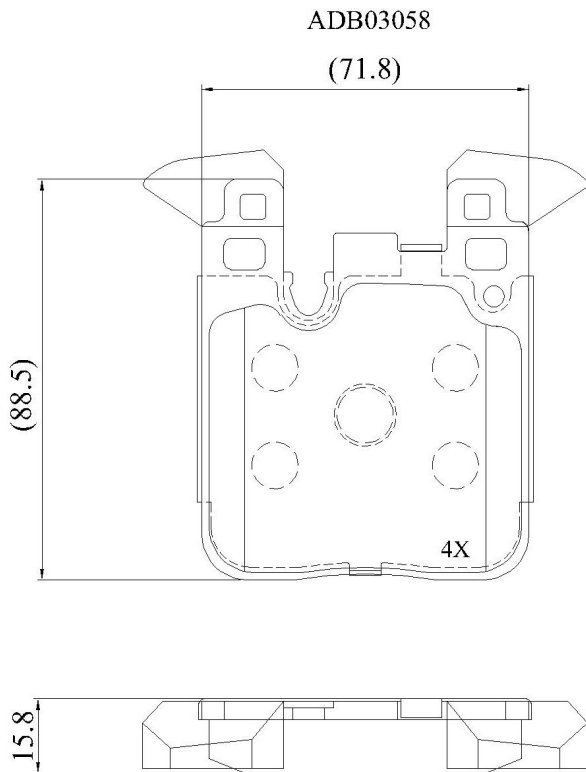

**Make: BMW**

**Model: M240i**

**Part Number: ADB03058**

**Vehicle Manufacturing/Engine:**

### Specifications

<b>Fitting Position</b>	:	Rear
<b>Model Date</b>	:	2017-2020

<b>Or. Caliper</b>	:	
<b>WVA</b>	:	
<b>FMSI</b>	:	D1656
<b>Length</b>	:	71.8
<b>Width</b>	:	88.5
<b>Thickness</b>	:	15.8