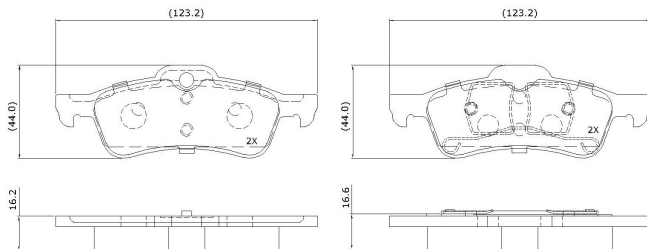

**Make: BMW**

**Model: Mini Clubman**

**Part Number: ADB01550**

**Vehicle Manufacturing/Engine:**

ADB01550

## Specifications

<b>Fitting Position</b>	:	Front
<b>Model Date</b>	:	07/04->
<b>Or. Caliper</b>	:	Ate/Teves
<b>WVA</b>	:	23,71,62,37,17,23,043
<b>FMSI</b>	:	
<b>Length</b>	:	123.2

<b>Width</b>	:	44
<b>Thickness</b>	:	16.2/16.6