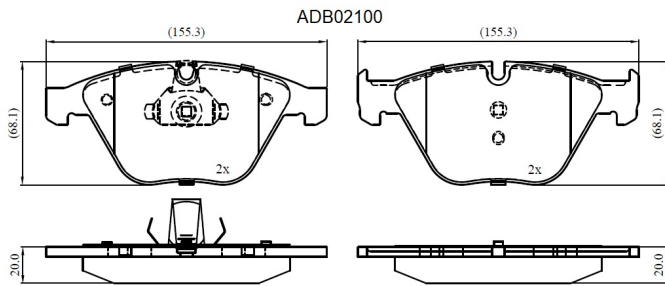

**Make: BMW**

**Model: X1 - xDrive 28i**

**Part Number: ADB02100**

**Vehicle Manufacturing/Engine:**

## Specifications

<b>Fitting Position</b>	:	Front
<b>Model Date</b>	:	10/09-
<b>Or. Caliper</b>	:	Teves
<b>WVA</b>	:	23313, 24161
<b>FMSI</b>	:	
<b>Length</b>	:	155.3
<b>Width</b>	:	68.1/68.2

**Thickness**