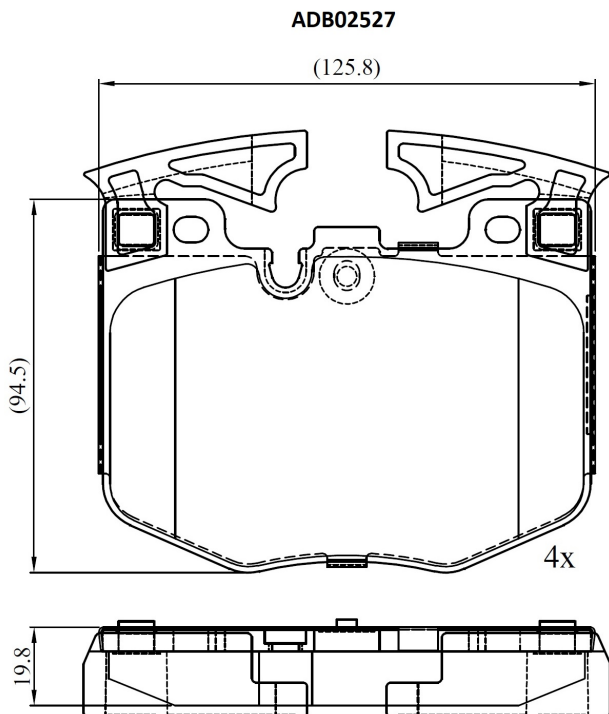

**Make: BMW**

**Model: X5 Van**

**Part Number: ADB02527**

**Vehicle Manufacturing/Engine:**

## Specifications

<b>Fitting Position</b>	:	Front
<b>Model Date</b>	:	2019-
<b>Or. Caliper</b>	:	
<b>WVA</b>	:	22425
<b>FMSI</b>	:	
<b>Length</b>	:	125.8
<b>Width</b>	:	94.8
<b>Thickness</b>	:	20