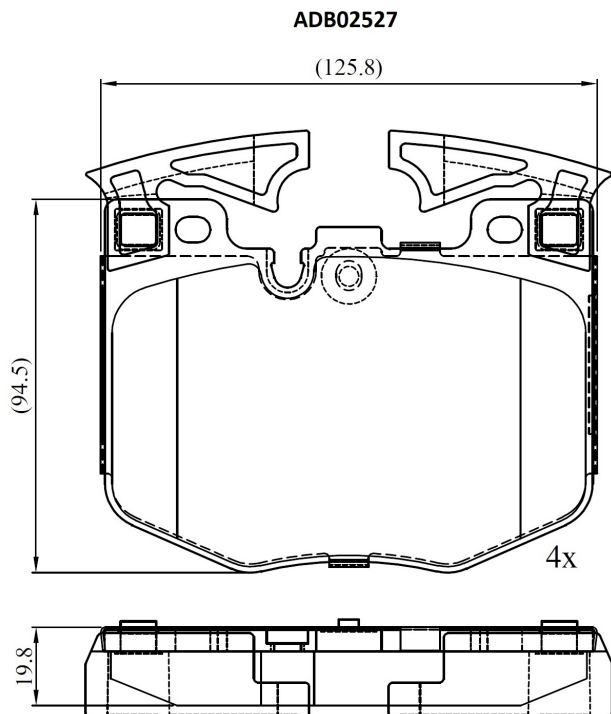

**Make: BMW**

**Model: X6**

**Part Number: ADB02527**

**Vehicle Manufacturing/Engine:**

## Specifications

<b>Fitting Position</b>	:	Front
<b>Model Date</b>	:	2020-
<b>Or. Caliper</b>	:	
<b>WVA</b>	:	22425
<b>FMSI</b>	:	
<b>Length</b>	:	125.8
<b>Width</b>	:	94.8
<b>Thickness</b>	:	20