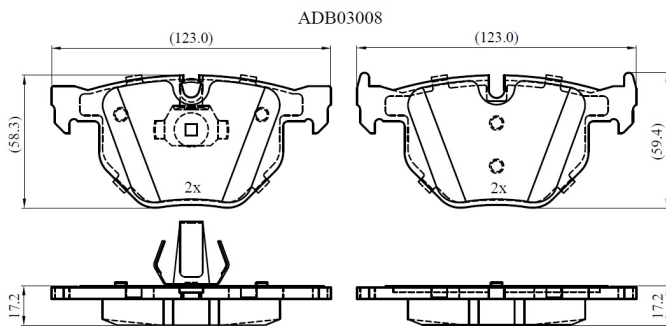

**Make: BMW**

**Model: X6**

**Part Number: ADB03008**

**Vehicle Manufacturing/Engine:**

### Specifications

<b>Fitting Position</b>	:	Rear
<b>Model Date</b>	:	2009-2014
<b>Or. Caliper</b>	:	
<b>WVA</b>	:	23447
<b>FMSI</b>	:	
<b>Length</b>	:	

**Width** :

**Thickness** :